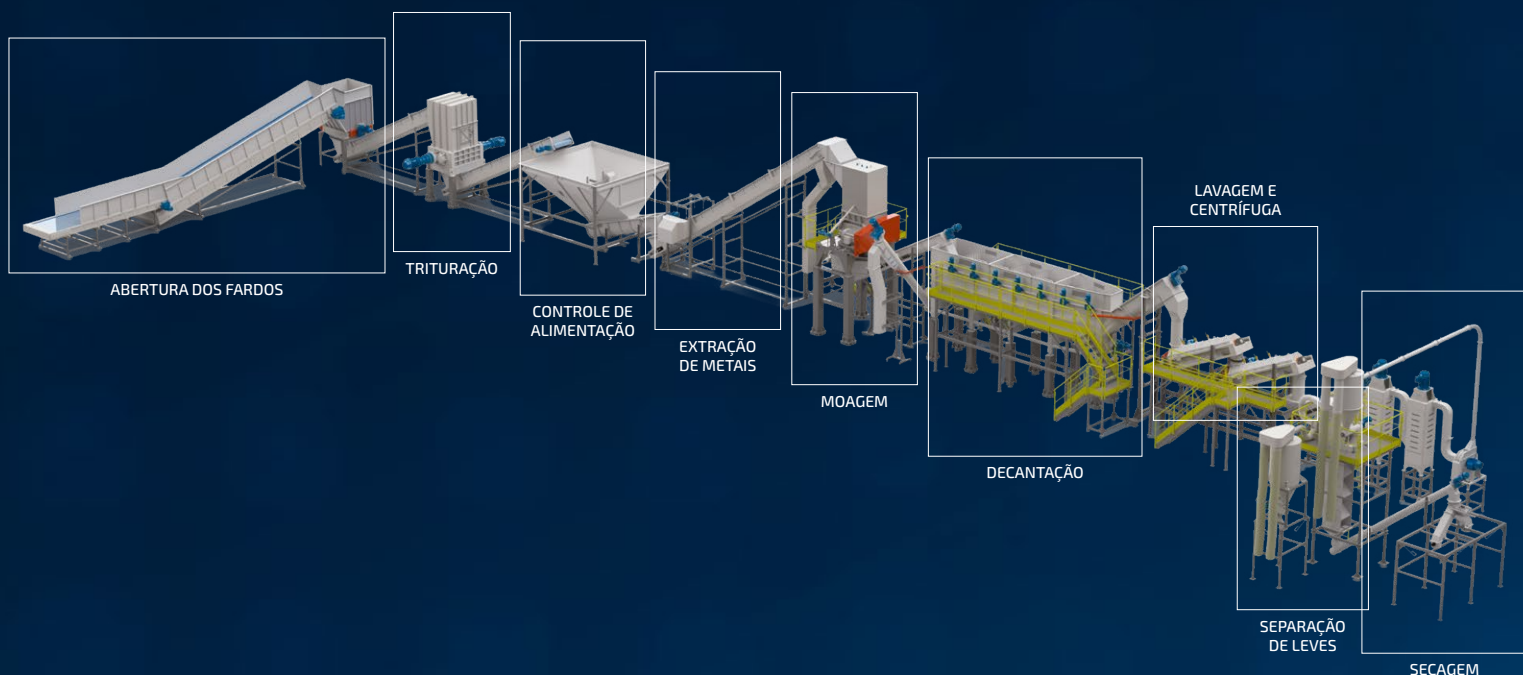

PE/PP

PARA FILMES E RÍGIDOS

- Alta produtividade
- Personalizável conforme a necessidade do cliente
- Recuperação de materiais provenientes da coleta seletiva
- Material final de excelente qualidade

PRODUTIVIDADE

LINHA PE/PP FILMES (kg/h)	300	500	700	1000
LINHA PE/PP RÍGIDOS (kg/h)	500	1000	1500	3000

✉ seibt@seibt.com.br

☎ +55 54 3698 7000
☎ +55 54 99905 0204

🌐 seibt.com.br

📍 Av. Germânia, 2100
Nova Petrópolis - RS - Brasil
CEP 95150-000